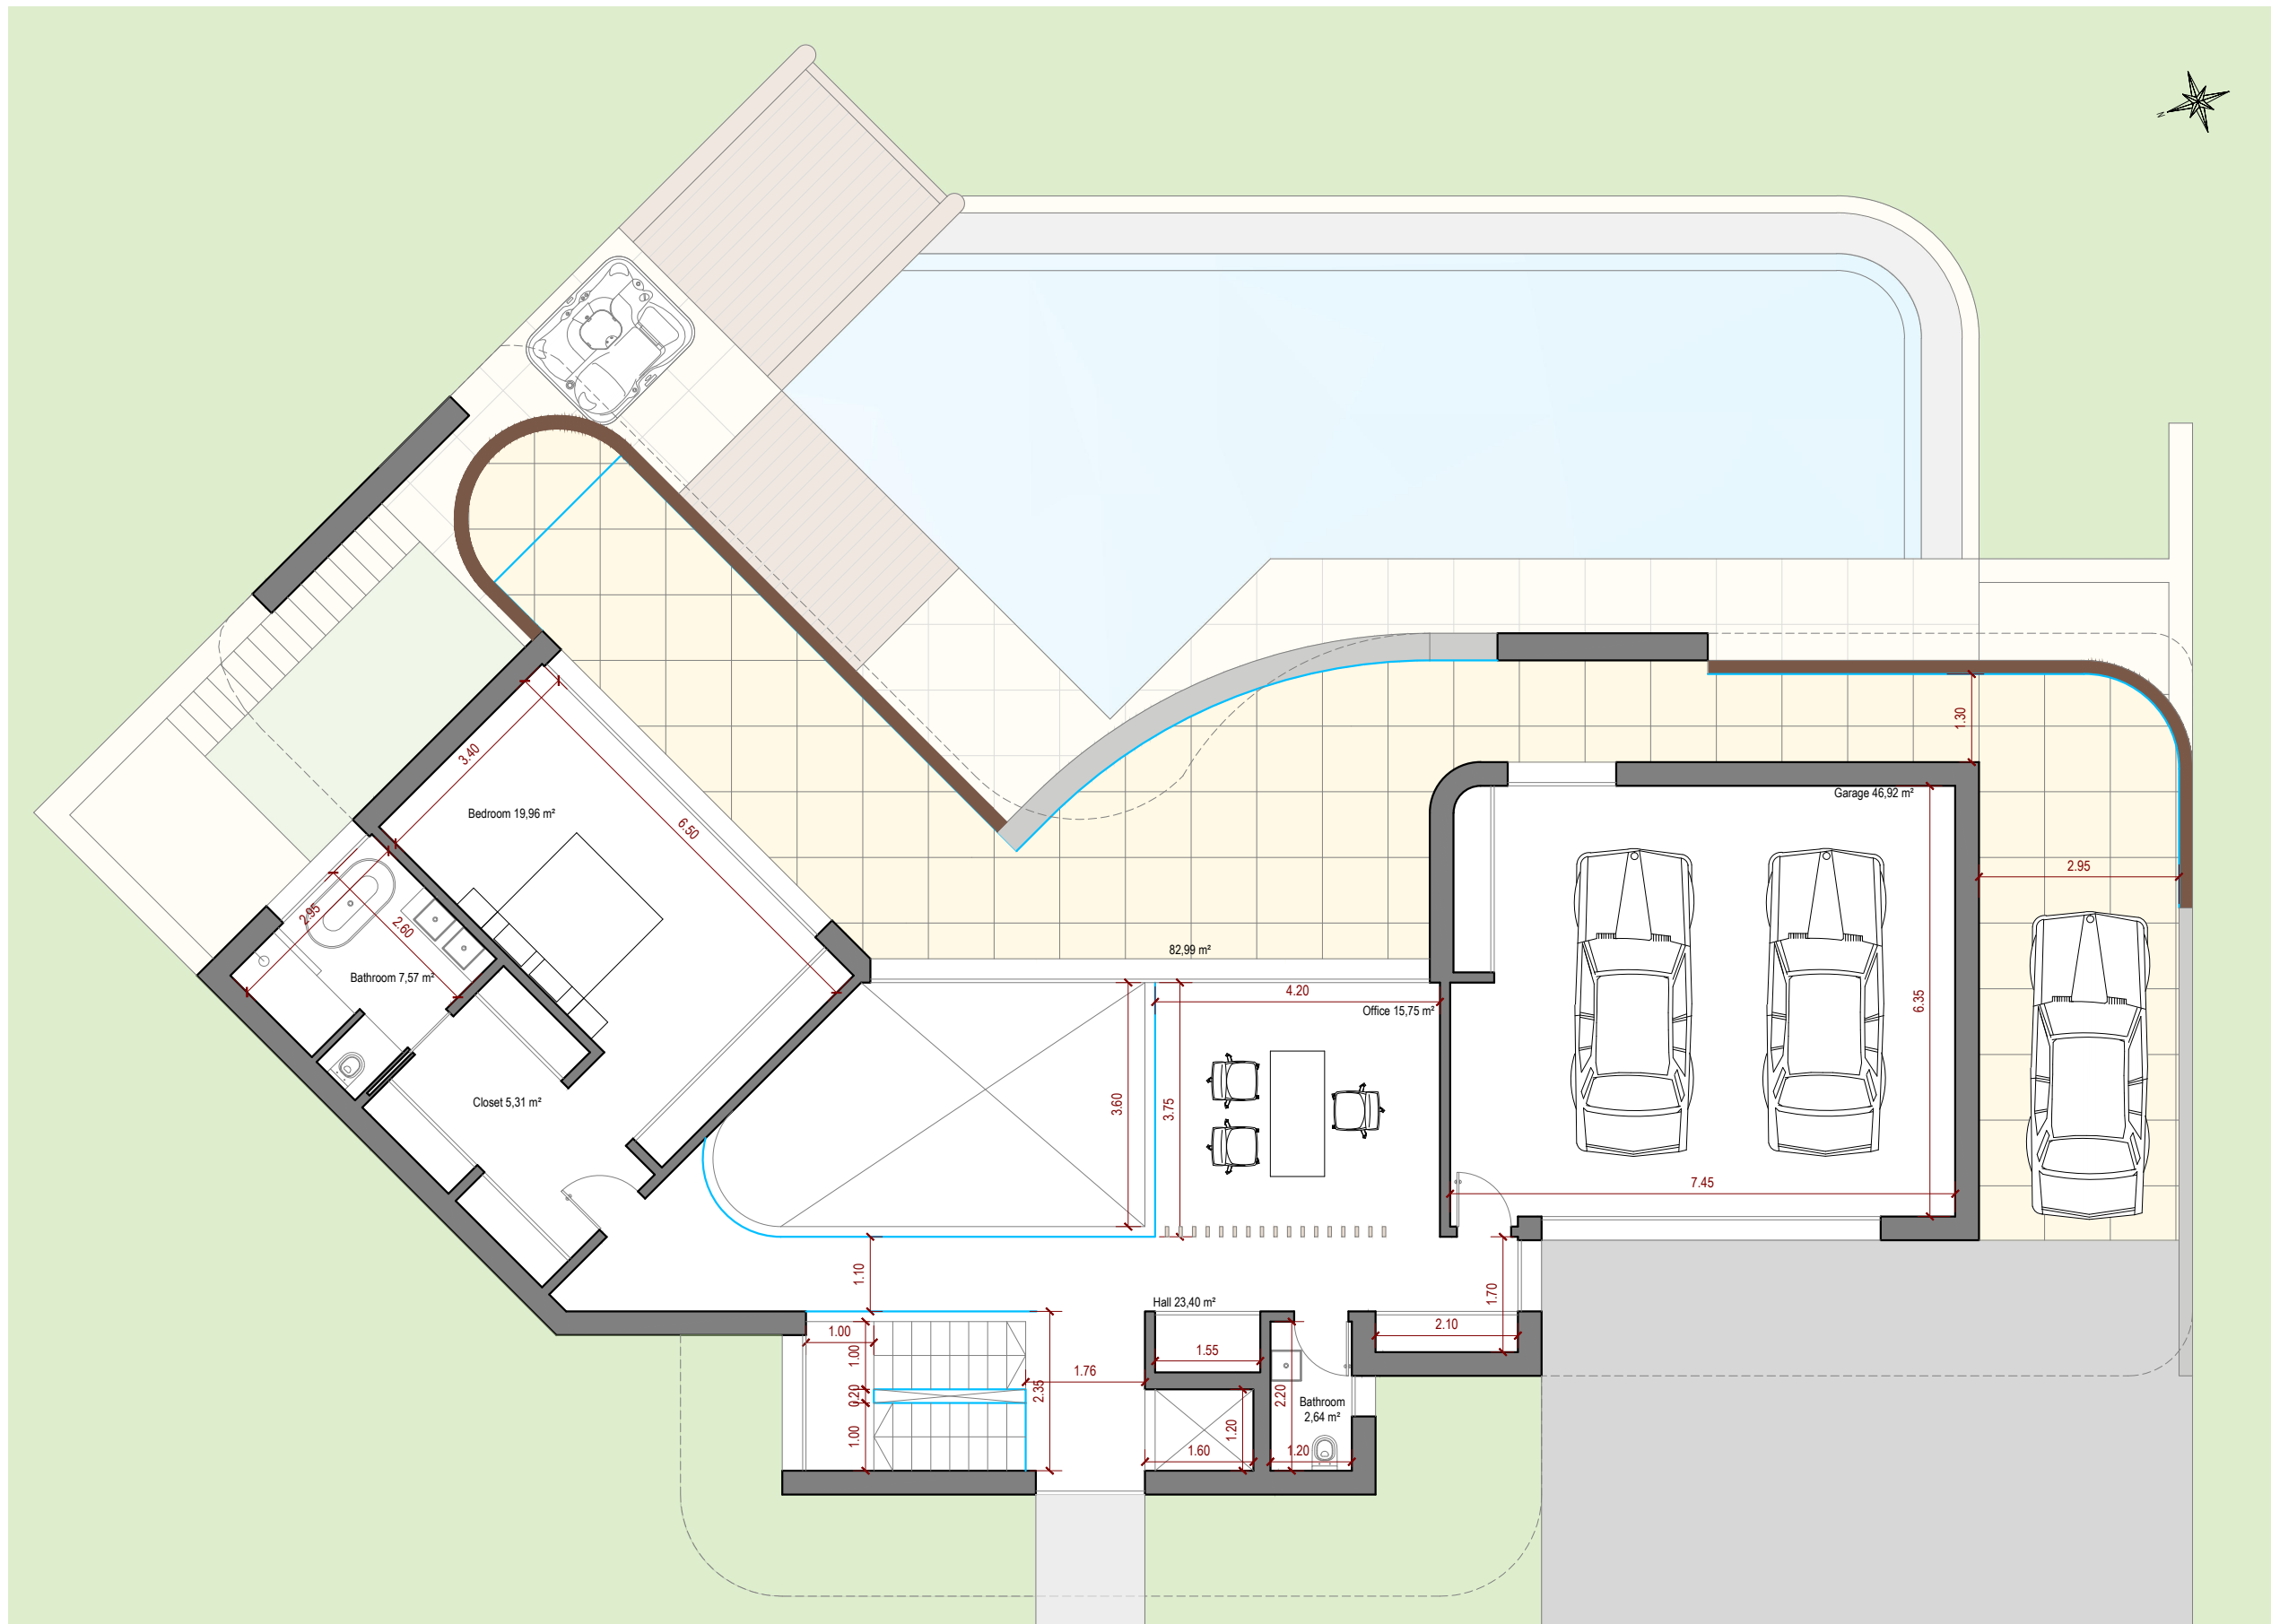

Floor
Ground Floor

Total Area
622,98 m²

Local: Rua do Palácio, nº 40, Belas, Sintra

Floor
Level 1 (Ground Floor)

Area
160,79 m²

Total Area
622,98 m²

Local: Rua do Palácio, n.º 40, Belas, Sintra

Floor
Level 1 (Ground Floor)

Area
160,79 m²

Total Area
622,98 m²

Local: Rua do Palácio, n.º 40, Belas, Sintra

Floor
Level 0

Area
216,97 m²

Total Area
622,98 m²

Local: Rua do Palácio, n.º 40, Belas, Sintra

Floor
Basement

Area
245,22 m²

Total Area
622,98 m²

Local: Rua do Palácio, n.º 40, Belas, Sintra