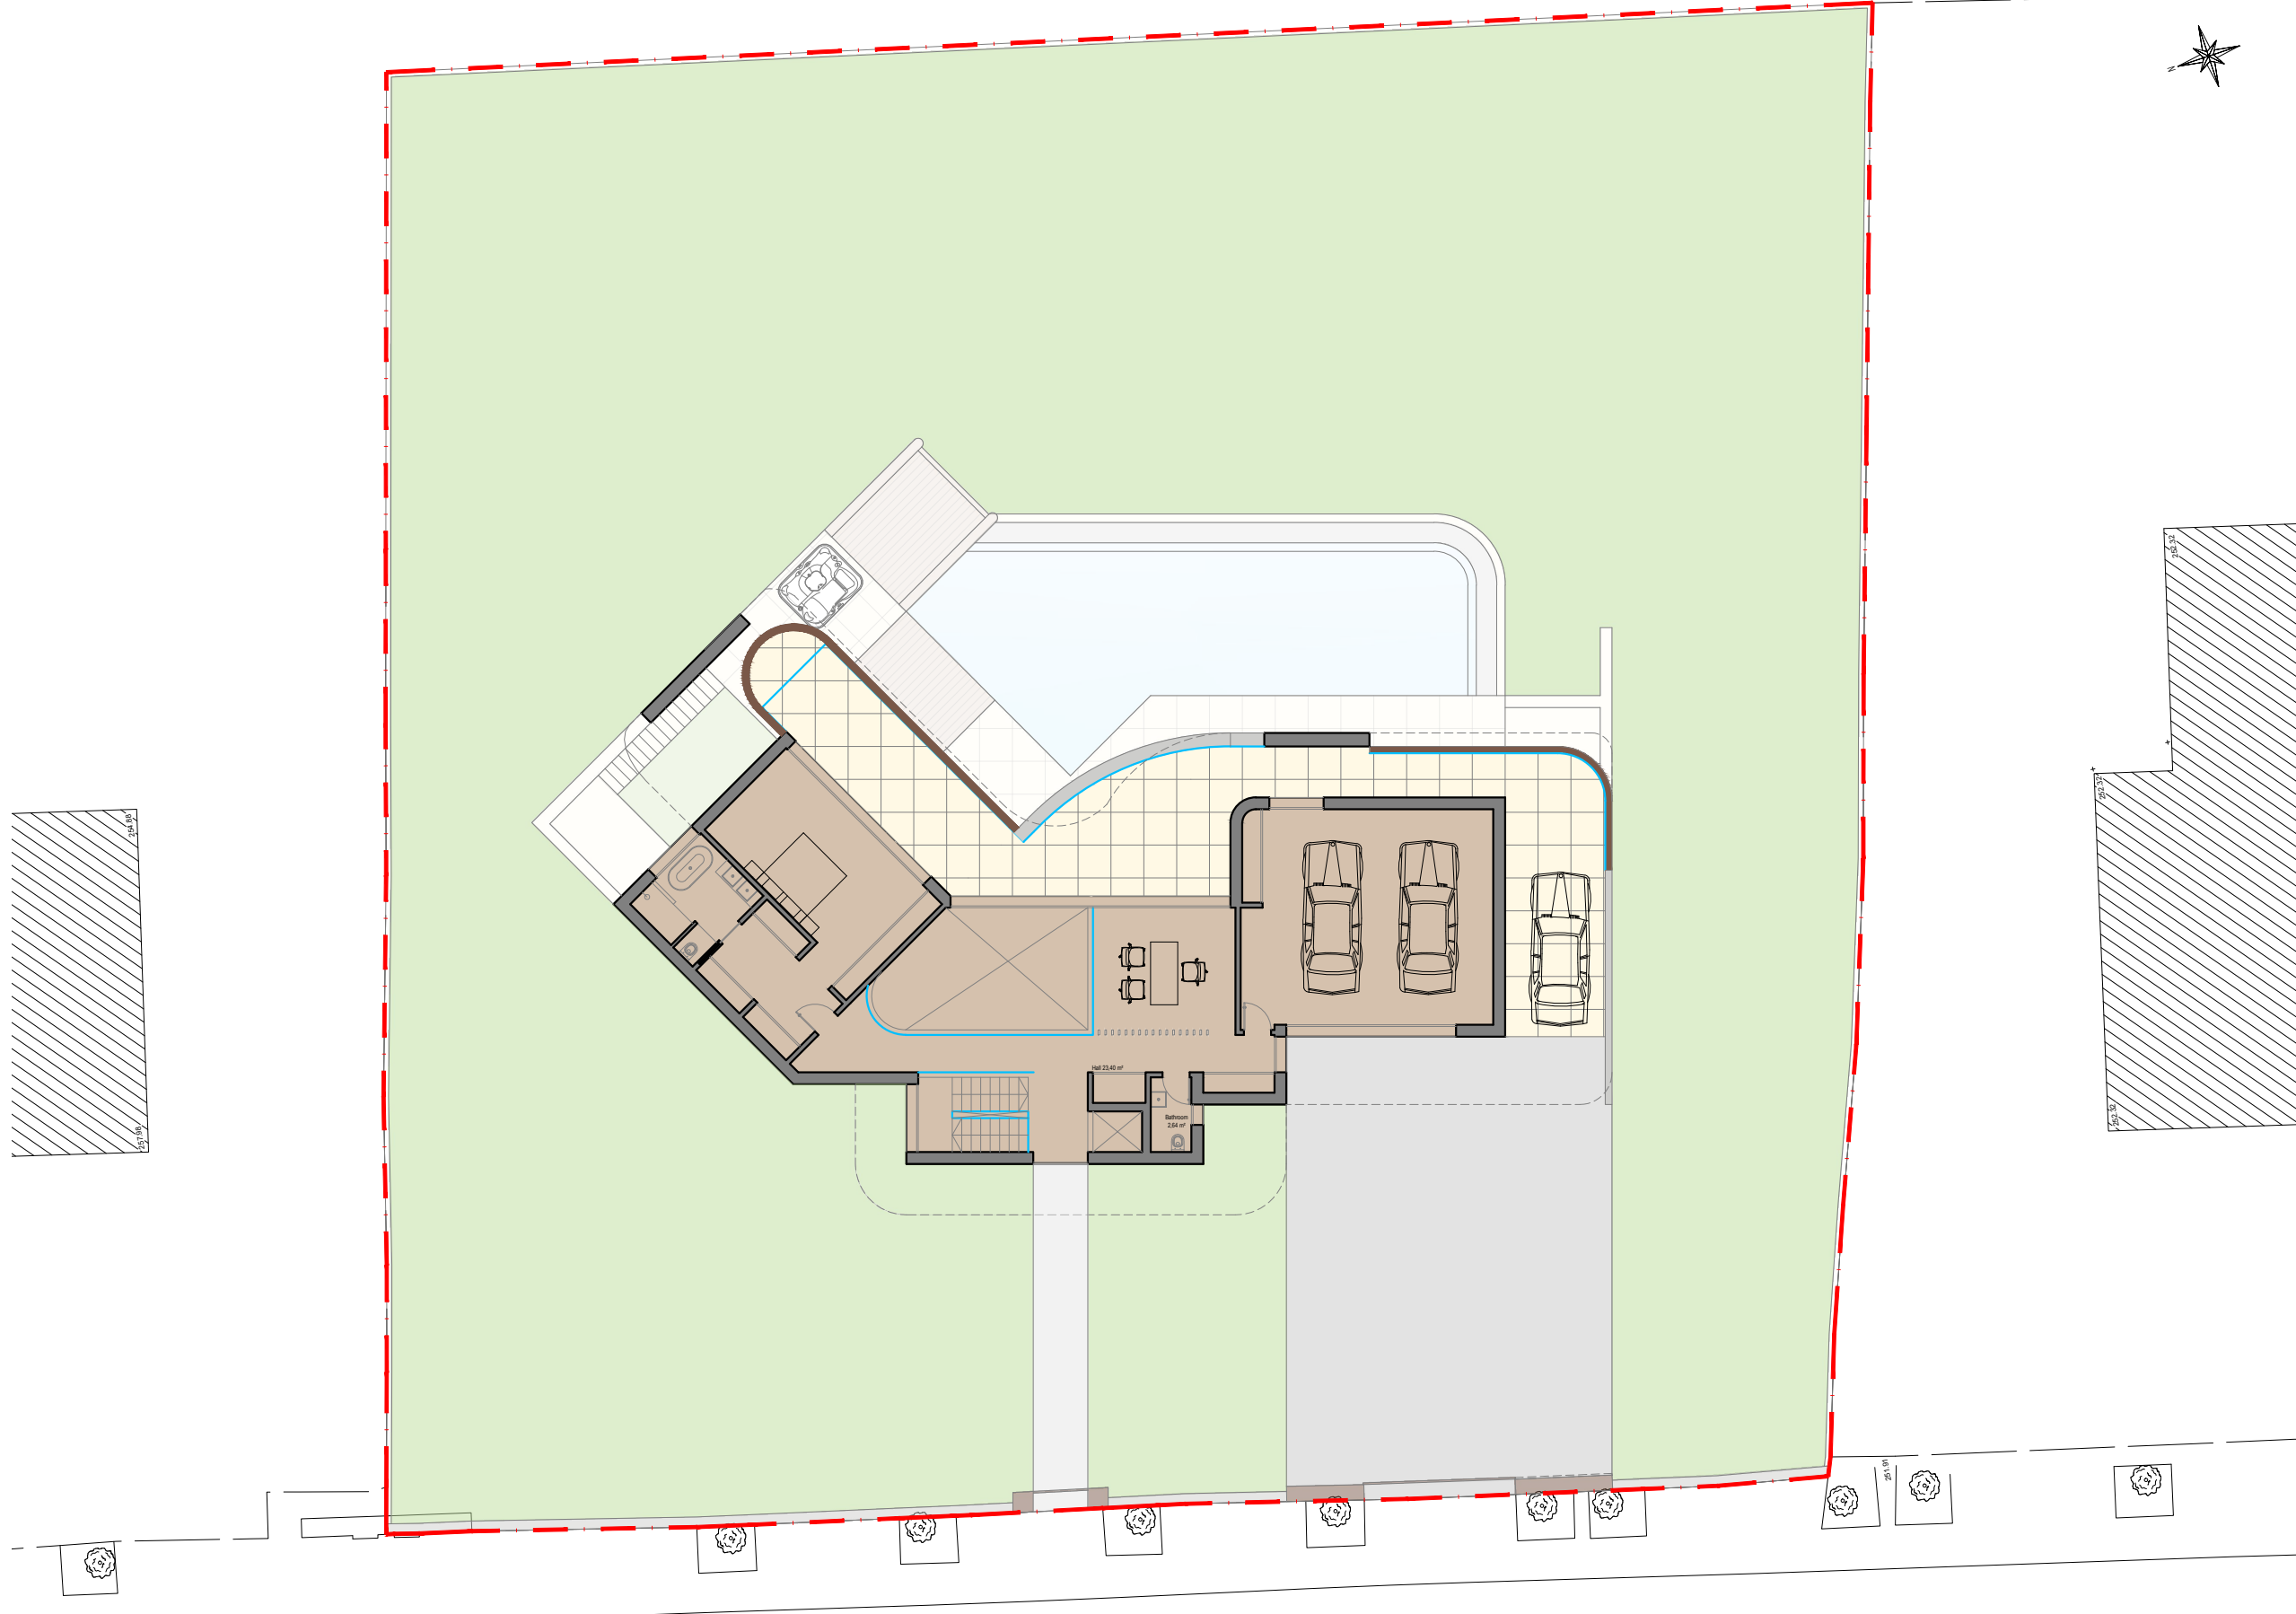

Floor
Ground Floor

Total Area
622,98 m²

Local: Rua do Palácio, nº 40, Belas, Sintra

Floor
Level 1 (Ground Floor)

Area
160,79 m²

Total Area
622,98 m²

Local: Rua do Palácio, n.º 40, Belas, Sintra

Floor
Level 1 (Ground Floor)

Area
160,79 m²

Total Area
622,98 m²

Local: Rua do Palácio, n.º 40, Belas, Sintra

Floor
Level 0

Area
216,97 m²

Total Area
622,98 m²

Local: Rua do Palácio, n.º 40, Belas, Sintra

Floor
Basement

Area
245,22 m²

Total Area
622,98 m²

Local: Rua do Palácio, n.º 40, Belas, Sintra