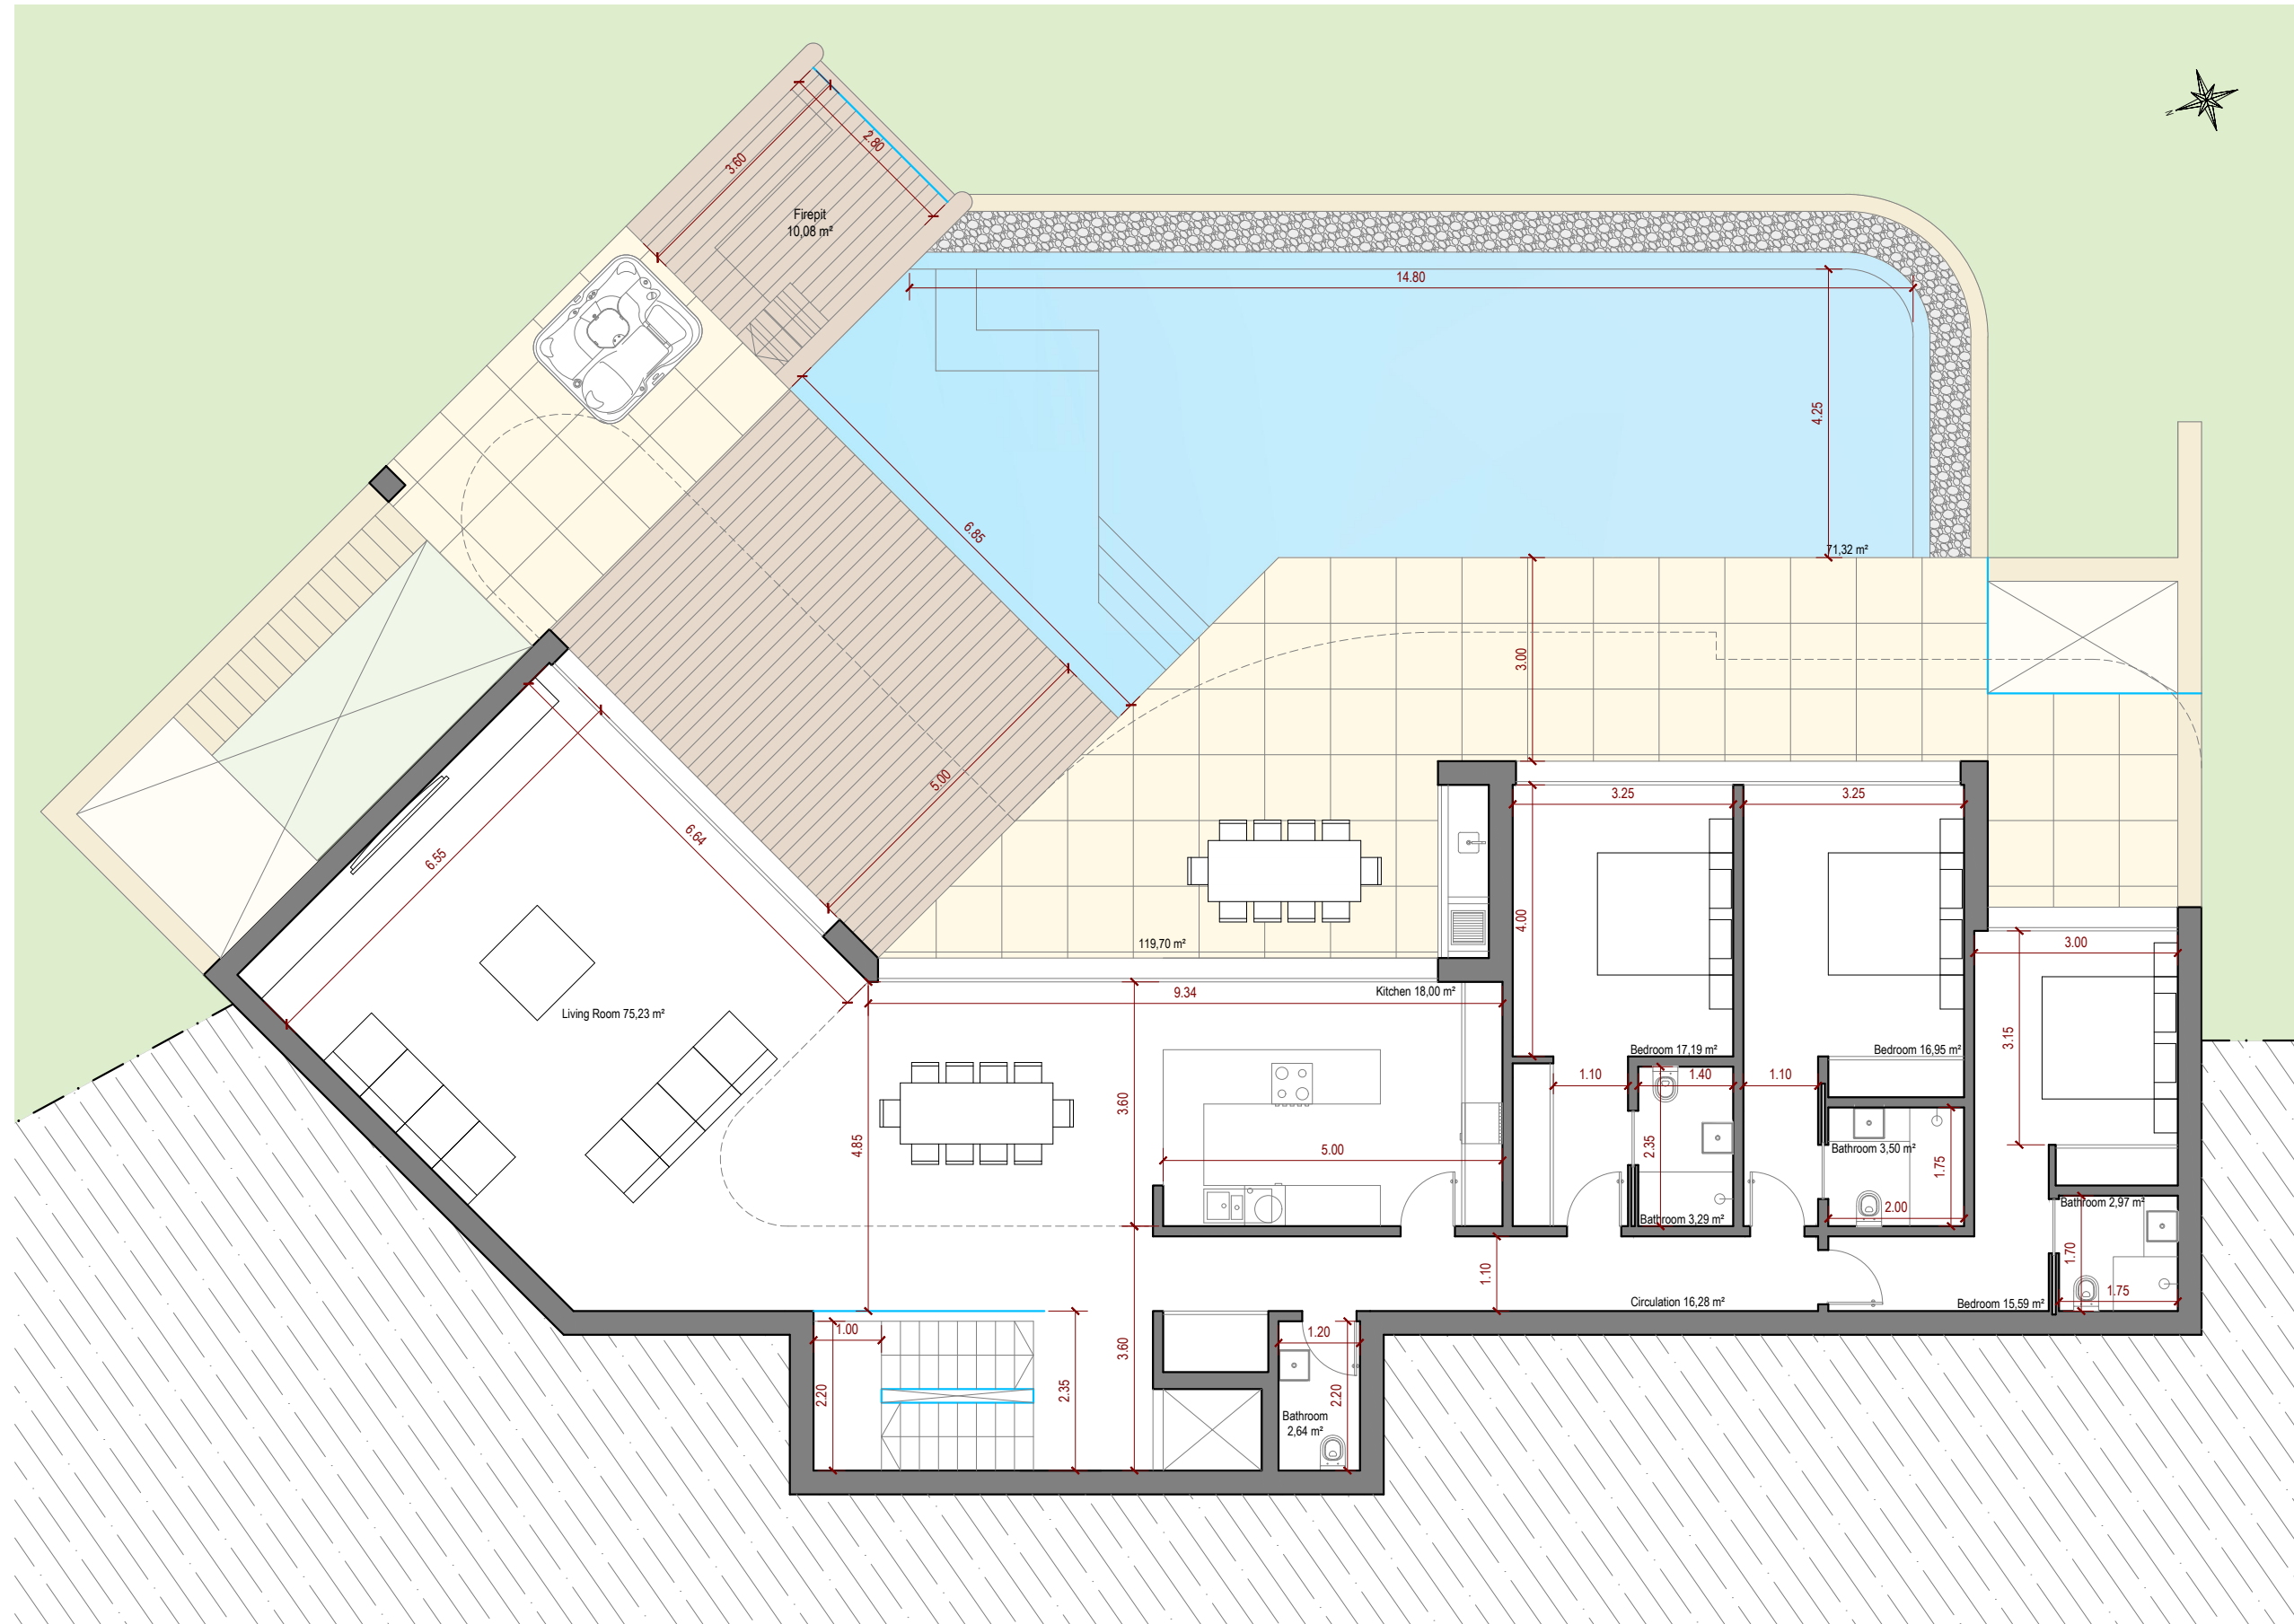

Floor
Ground Floor

Total Area
622,98 m²

Local: Rua do Palácio, nº 40, Belas, Sintra

Floor
Level 1 (Ground Floor)

Area
160,79 m²

Total Area
622,98 m²

Local: Rua do Palácio, n.º 40, Belas, Sintra

Floor
Level 1 (Ground Floor)

Area
160,79 m²

Total Area
622,98 m²

Local: Rua do Palácio, n.º 40, Belas, Sintra

Floor
Level 0

Area
216,97 m²

Total Area
622,98 m²

Local: Rua do Palácio, n.º 40, Belas, Sintra

Floor
Basement

Area
245,22 m²

Total Area
622,98 m²

Local: Rua do Palácio, n.º 40, Belas, Sintra