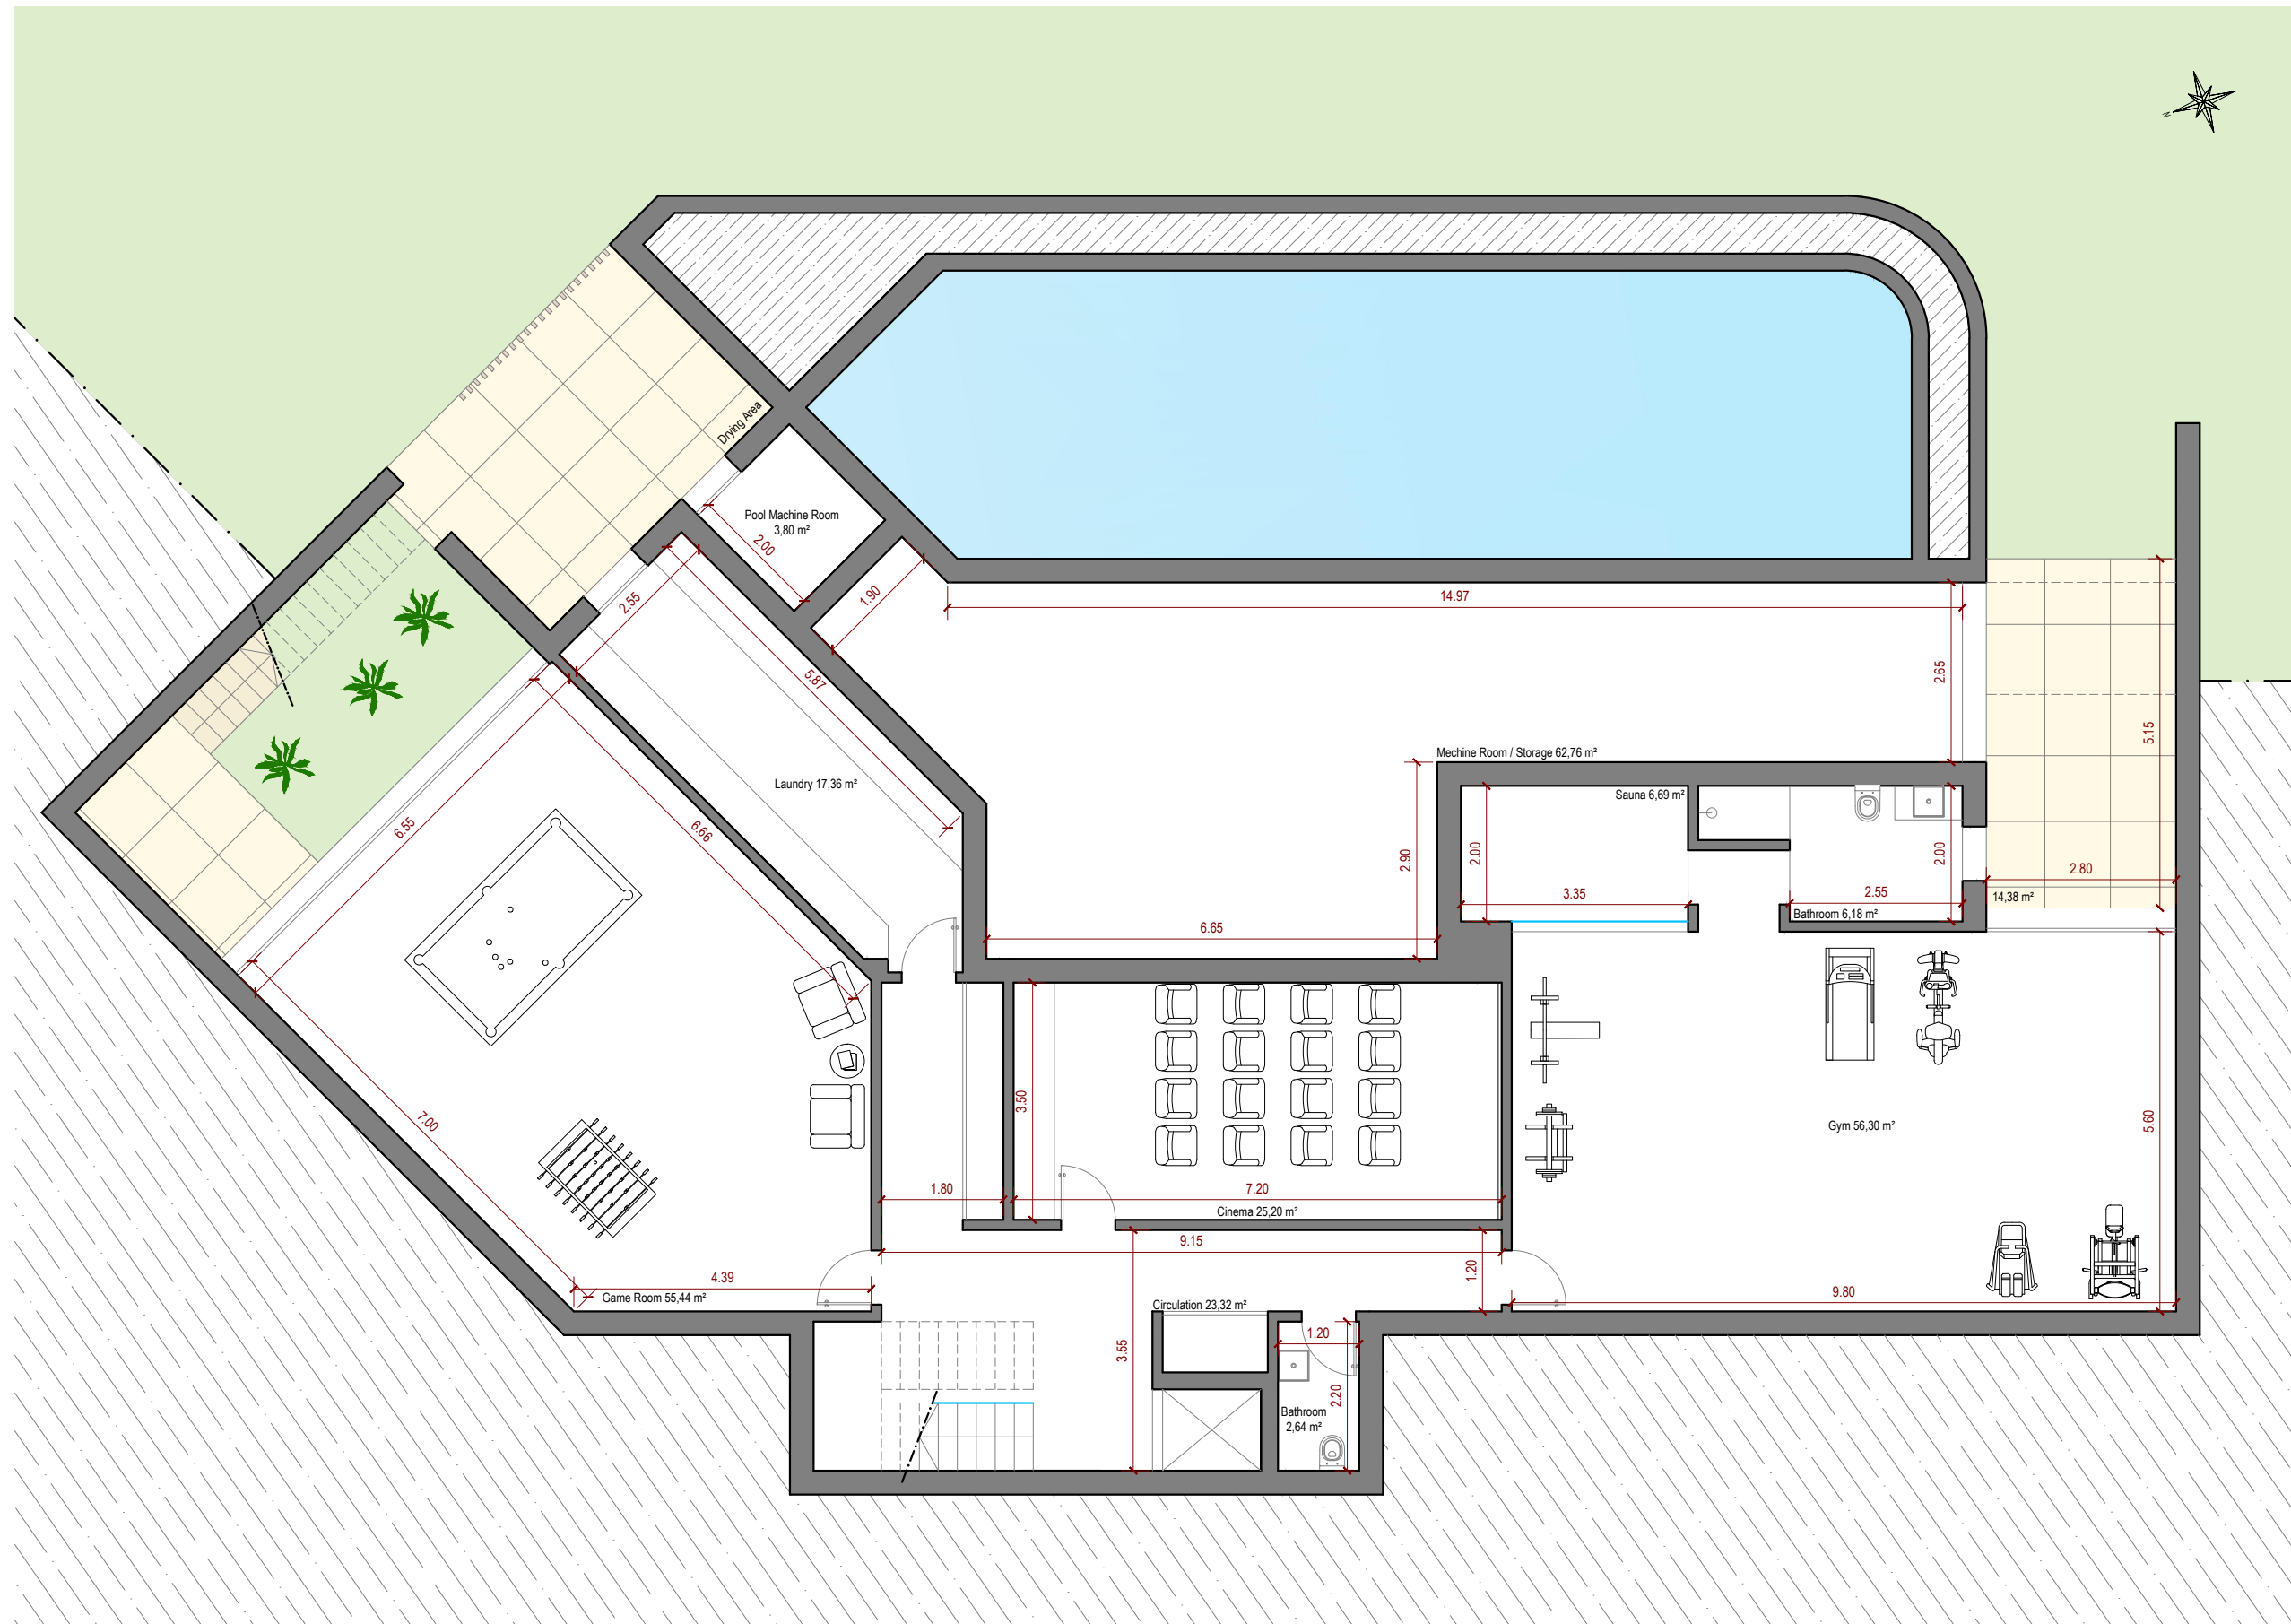

Floor
Ground Floor

Total Area
622,98 m²

Local: Rua do Palácio, nº 40, Belas, Sintra

Floor
Level 1 (Ground Floor)

Area
160,79 m²

Total Area
622,98 m²

Local: Rua do Palácio, n.º 40, Belas, Sintra

Floor
Level 1 (Ground Floor)

Area
160,79 m²

Total Area
622,98 m²

Local: Rua do Palácio, n.º 40, Belas, Sintra

Floor
Level 0

Area
216,97 m²

Total Area
622,98 m²

Local: Rua do Palácio, n.º 40, Belas, Sintra

Floor
Basement

Area
245,22 m²

Total Area
622,98 m²

Local: Rua do Palácio, n.º 40, Belas, Sintra