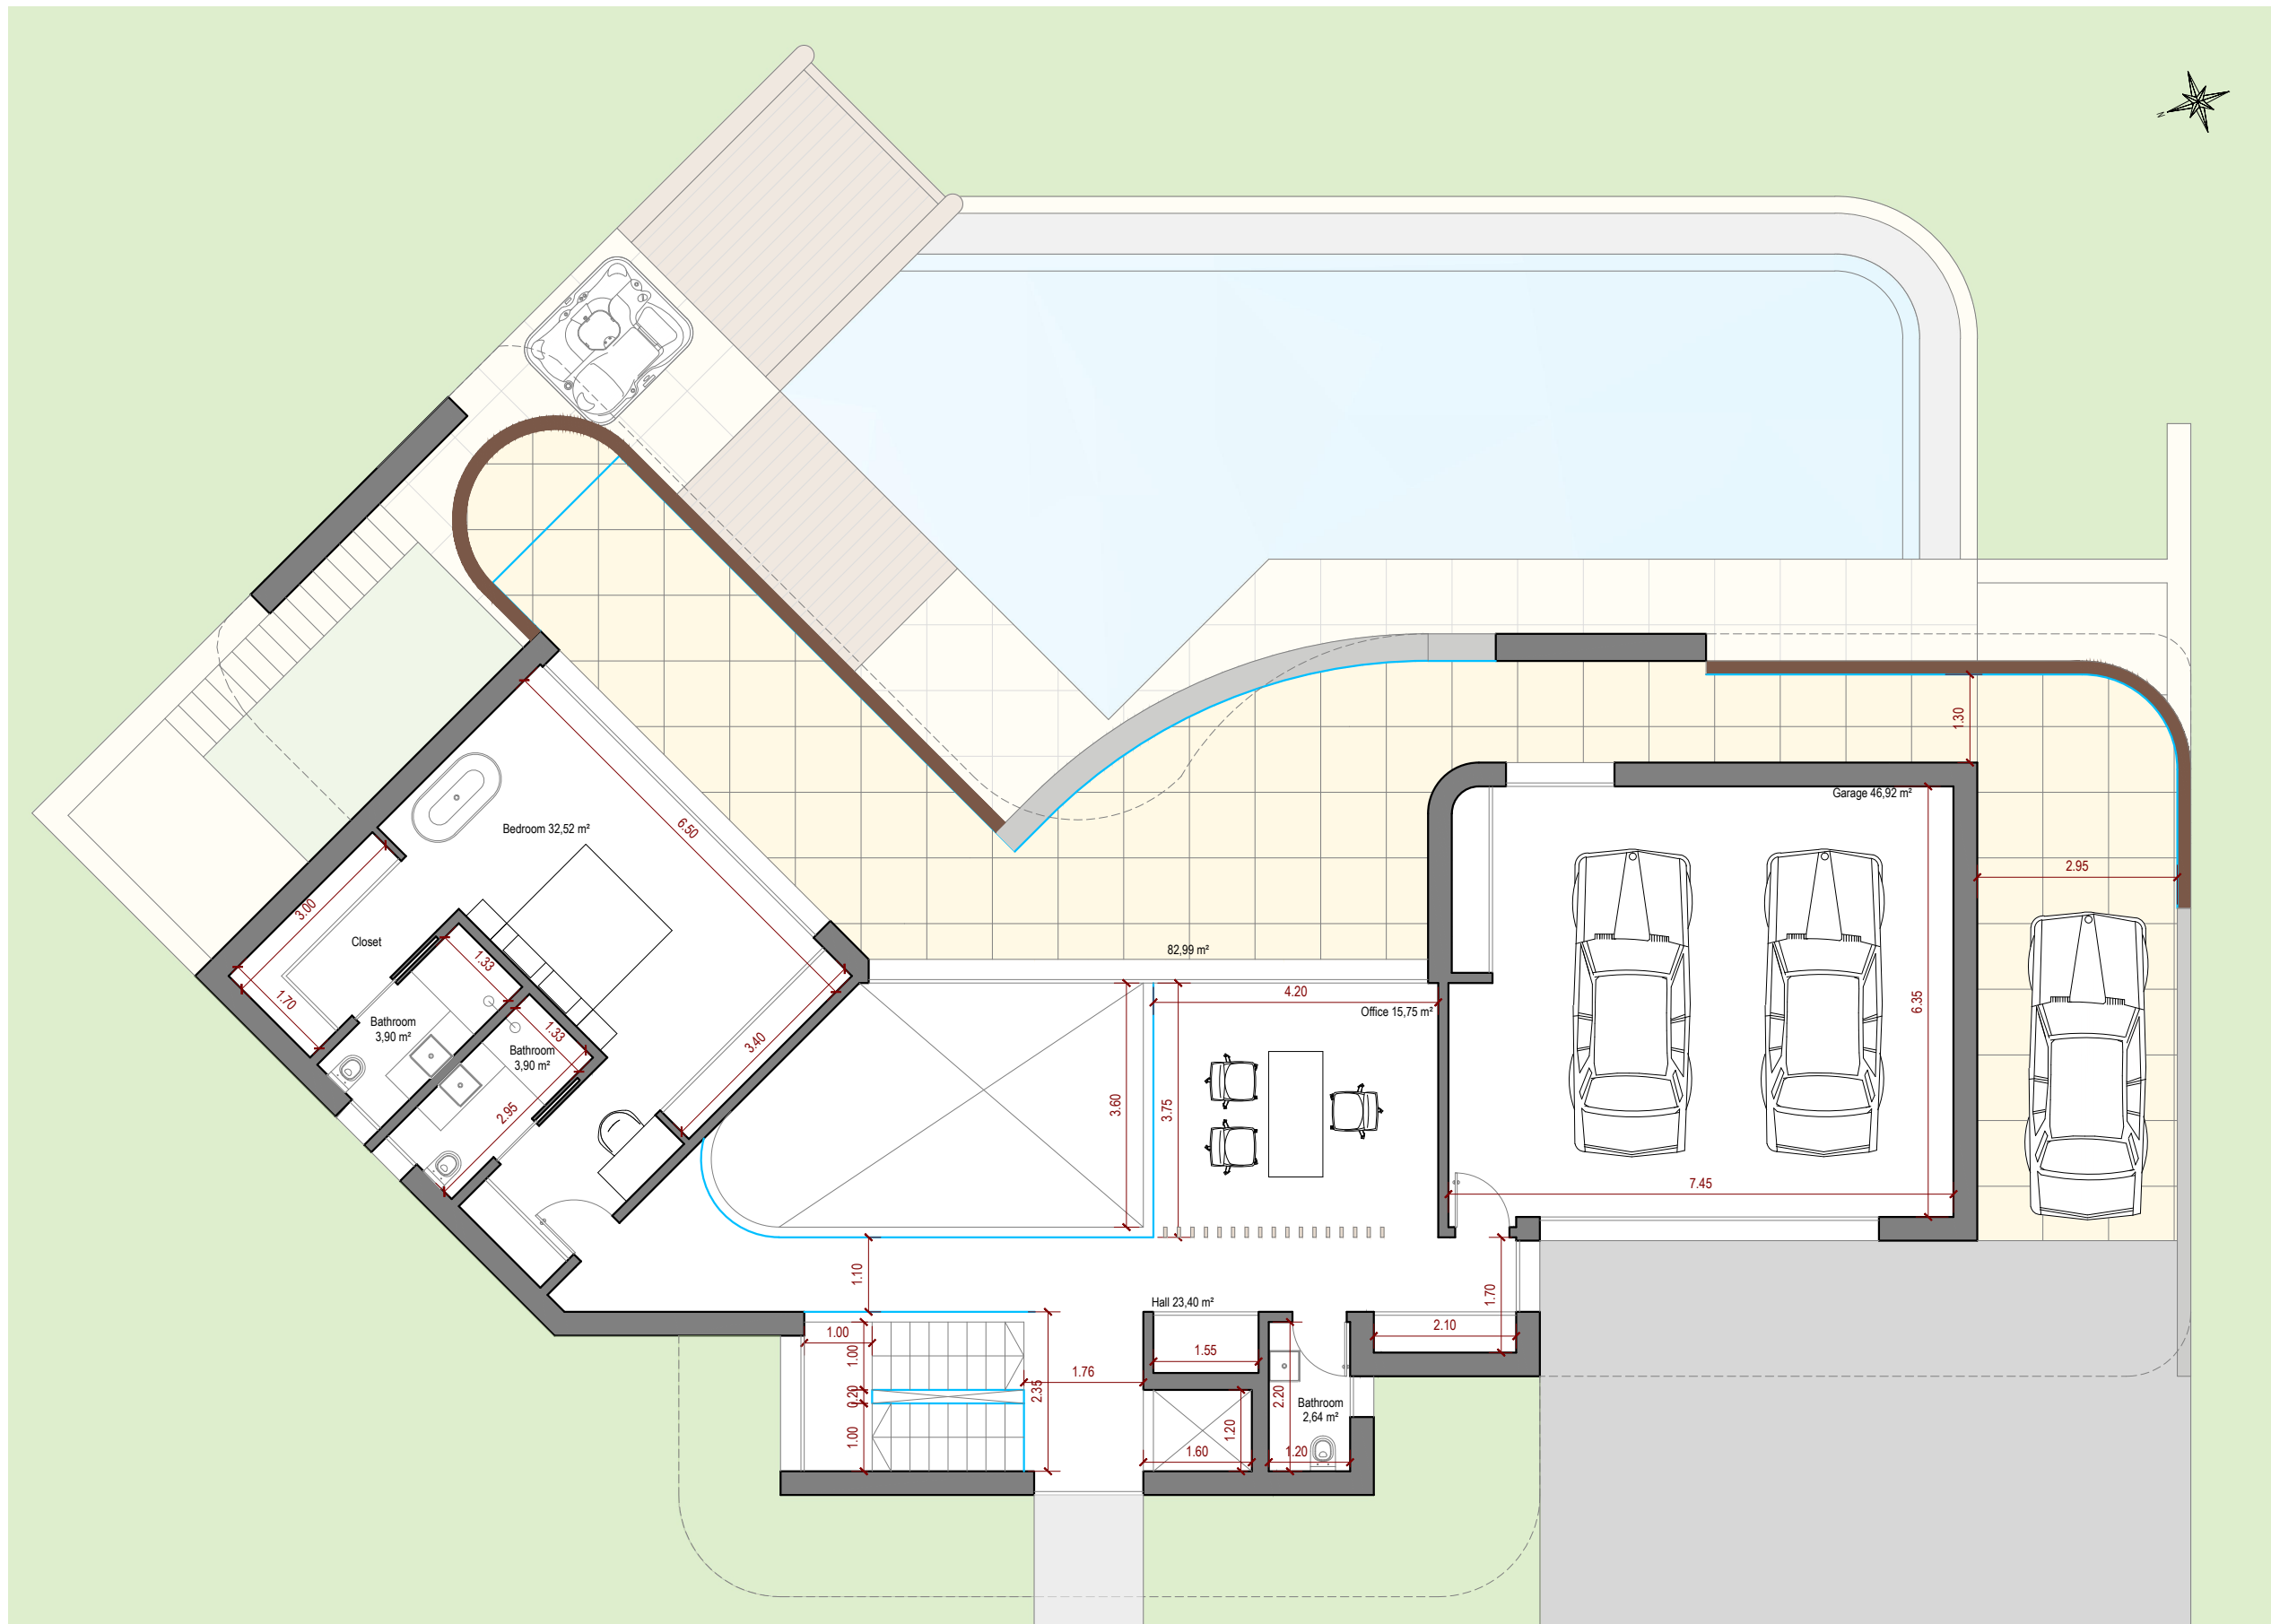

Floor
Ground Floor

Total Area
622,98 m²

Local: Rua do Palácio, nº 40, Belas, Sintra

Floor
Level 1 (Ground Floor)

Area
160,79 m²

Total Area
622,98 m²

Local: Rua do Palácio, n.º 40, Belas, Sintra

Floor
Level 1 (Ground Floor)

Area
160,79 m²

Total Area
622,98 m²

Local: Rua do Palácio, n.º 40, Belas, Sintra

Floor
Level 0

Area
216,97 m²

Total Area
622,98 m²

Local: Rua do Palácio, n.º 40, Belas, Sintra

Floor
Basement

Area
245,22 m²

Total Area
622,98 m²

Local: Rua do Palácio, n.º 40, Belas, Sintra